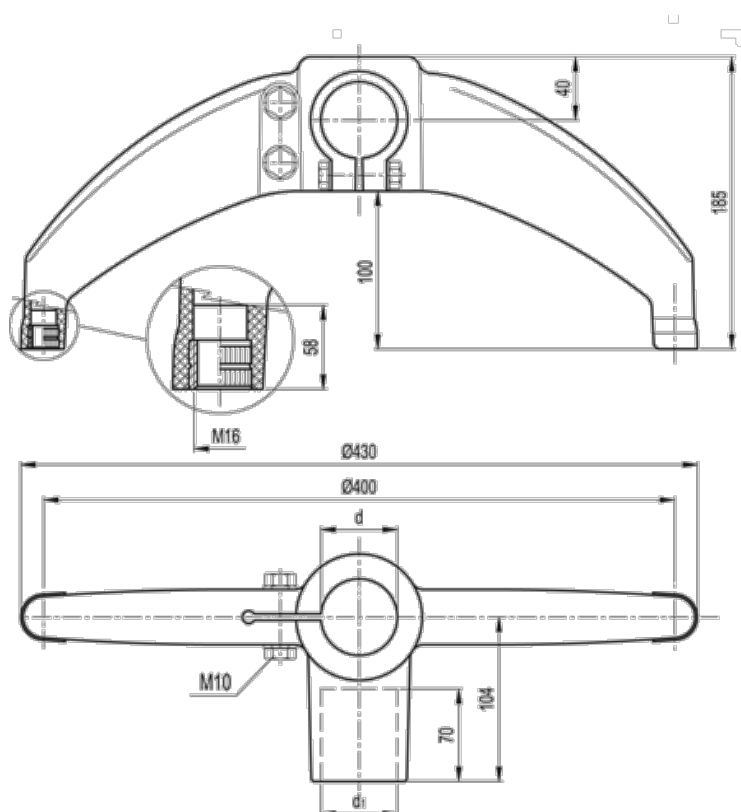

Varenummer: 2310419625  
Beskrivelse: E+G Støttefod med samleled  
BAG2-180-60-42-SST

## Mål

d (tomme) = 2 Gas  
d1 (mm) = 42.4  
d1 (tomme) = 1 1/4 Gas  
d mm = 60.3  
Vægt (g) = 690